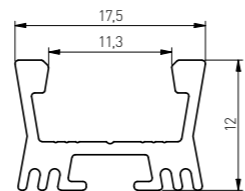

Dedykowana soczewka zawężająca kąt świecenia do 60°.
Możliwość zawieszenia oprawy za pomocą linek.
Dedicated lens that narrows the beam angle to 60 degrees.
Possibility to suspend the fixture using lines.
Специальная линза, сужающая угол свечения до 60 градусов.
Возможность монтажа с помощью крепления-тросика.
Призначена линза, яка звужує кут освітлення до 60°.
Можливість підвищення світильника за допомогою кабелів.